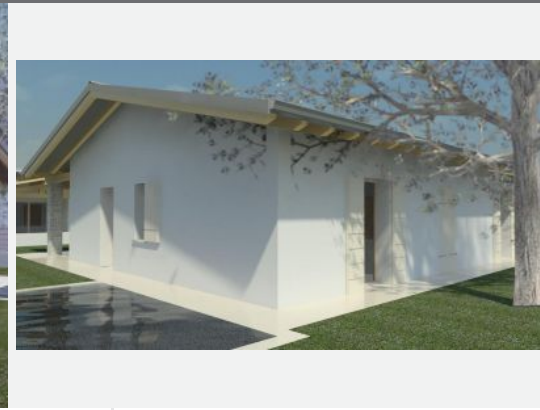

VENDE

Villa

145 m² • € 304.000

Via Roggia Arrivabene, San Paolo (BS)

Villa bifamiliare da costruire, piano terra, con garage all'americana a partire da 249.000 euro. La villa verrà realizzata in zona residenziale nuova, vicino, alle scuole, ai servizi del Comune di San Paolo ed attaccata alle principali vie di comunicazioni. La villa bifamiliare si sviluppa su unico livello, con giardino esclusivo su tre lati con accessi pedonale e carraio indipendenti. La disposizione interna